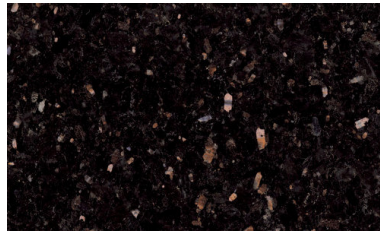

# Graniitti- ja marmorilaatat

Absolut Black 30x30 cm

Absolut Black 30x60 cm

Absolut Black 60x60 cm

Black Galaxy 30x30 cm

Black Galaxy 30x60 cm

Black Galaxy 60x60 cm

Marmorilaatta, Artica  
30x60 cm kiillotettu

Marmorilaatta, Chrystal  
White 30x60

Marmorilaatta, Satres  
30x60 cm kiillotettu

Padang Dark 30x30

Padang Dark 30x60 cm

Padang Grey 30 x 30 cm

Padang Grey 30x60

Rain Black 30x30 cm

Sapphire Brown 30x30

Sapphire Brown 60x30

Sapphire Brown 60x60