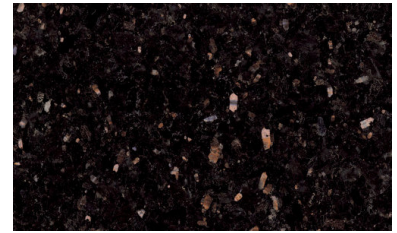

# Graniitti- ja marmorilaatat

Absolut Black 30x30 cm

Absolut Black 30x60 cm

Absolut Black 60x60 cm

Black Galaxy 30x30 cm

Black Galaxy 30x60 cm

Black Galaxy 60x60 cm

Marmorilaatta, Artica  
30x60 cm kiillotettu

Marmorilaatta, Chrystal  
White 30x60

Marmorilaatta, Satres  
30x60 cm kiillotettu

Padang Dark 30x30

Padang Dark 30x60 cm

Padang Grey 30 x 30 cm

Padang Grey 30x60

Rain Black 30x30 cm

Sapphire Brown 30x30

Sapphire Brown 60x30

Sapphire Brown 60x60