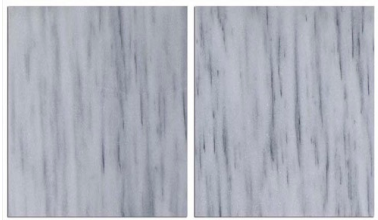

# Graniitti- ja marmorilaatat

Absolut Black 30x30 cm

Absolut Black 30x60 cm

Absolut Black 60x60 cm

Black Galaxy 30x30 cm

Black Galaxy 30x60 cm

Black Galaxy 60x60 cm

Marmorilaatta, Artica  
30x60 cm kiillotettu

Marmorilaatta, Chrystal  
White 30x60

Marmorilaatta, Satres  
30x60 cm kiillotettu

Padang Dark 30x30

Padang Dark 30x60 cm

Padang Grey 30 x 30 cm

Padang Grey 30x60

Rain Black 30x30 cm

Sapphire Brown 30x30